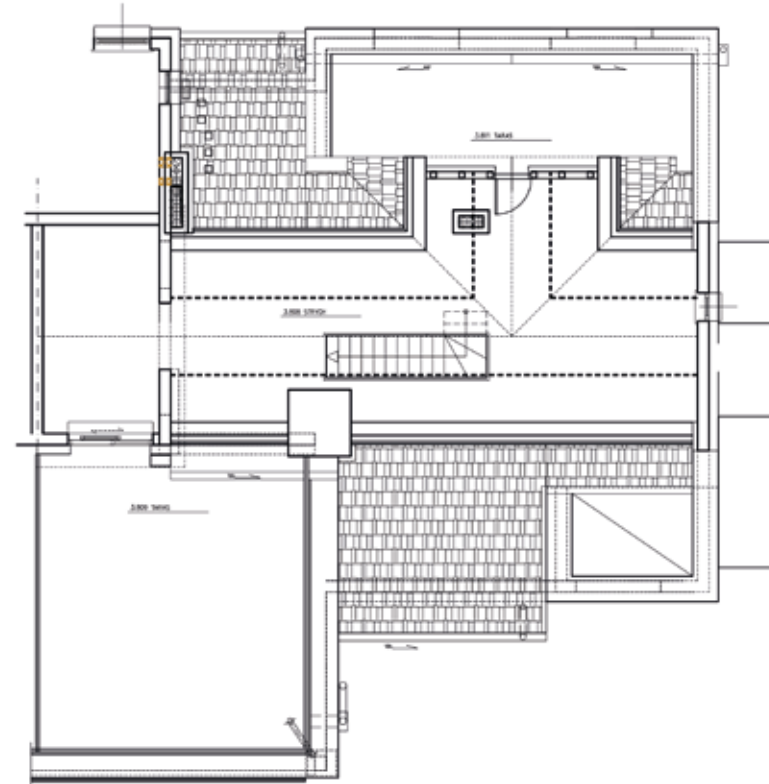

2 PIĘTRO - MIESZKANIE NR 8

2 PIĘTRO - MIESZKANIE NR 8		m ²
3.801	Przedpokój	8,99
3.802	Łazienka	7,41
3.803	Pokój	12,11
3.804	Pokój	14,09
3.805	Pokój/kuchnia	50,44
3.806	Łazienka	2,99
3.807	Pomieszczenie pomocnicze	29,34

Razem: 2 piętro - Mieszkanie nr 8 125,37

3.808	Taras 1	33,54
3.809	Taras 2	37,96
3.810	Taras 3	18,94