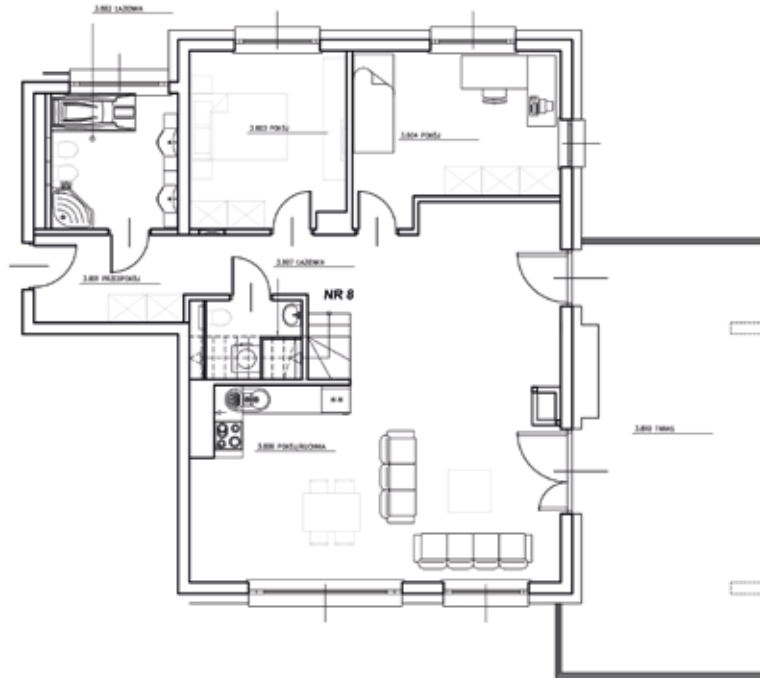

2 PIĘTRO - MIESZKANIE NR 8

2 PIĘTRO - MIESZKANIE NR 8		m ²
3.801	Przedpokój	8,99
3.802	Łazienka	7,41
3.803	Pokój	12,11
3.804	Pokój	14,09
3.805	Pokój/kuchnia	50,44
3.806	Łazienka	2,99
3.807	Pomieszczenie pomocnicze	29,34

Razem: 2 piętro - Mieszkanie nr 8 125,37

3.808	Taras 1	33,54
3.809	Taras 2	37,96
3.810	Taras 3	18,94