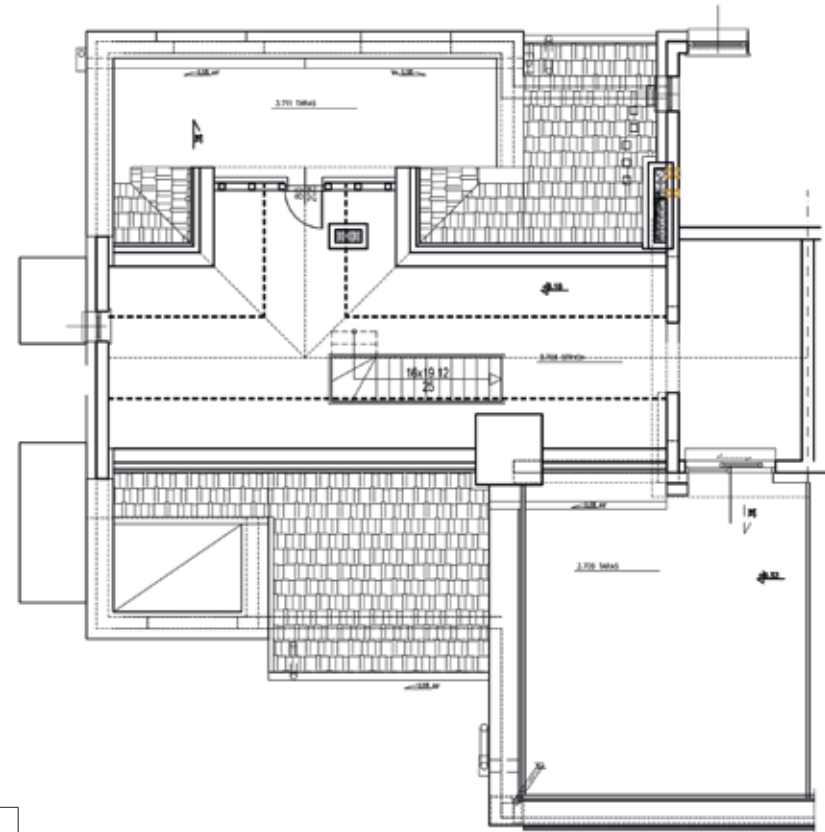

2 PIĘTRO - MIESZKANIE NR 7

2 PIĘTRO - MIESZKANIE NR 7		m ²
3.701	Przedpokój	9,02
3.702	Łazienka	2,99
3.703	Pokój/kuchnia	50,62
3.704	Pokój	14,23
3.705	Pokój	12,11
3.706	Łazienka	7,61
3.707	Pomieszczenie pomocnicze	29,34

Razem: 2 piętro - Mieszkanie nr 7 125,92

3.708	Taras 1	32,76
3.709	Taras 2	37,96
3.710	Taras 3	19,02