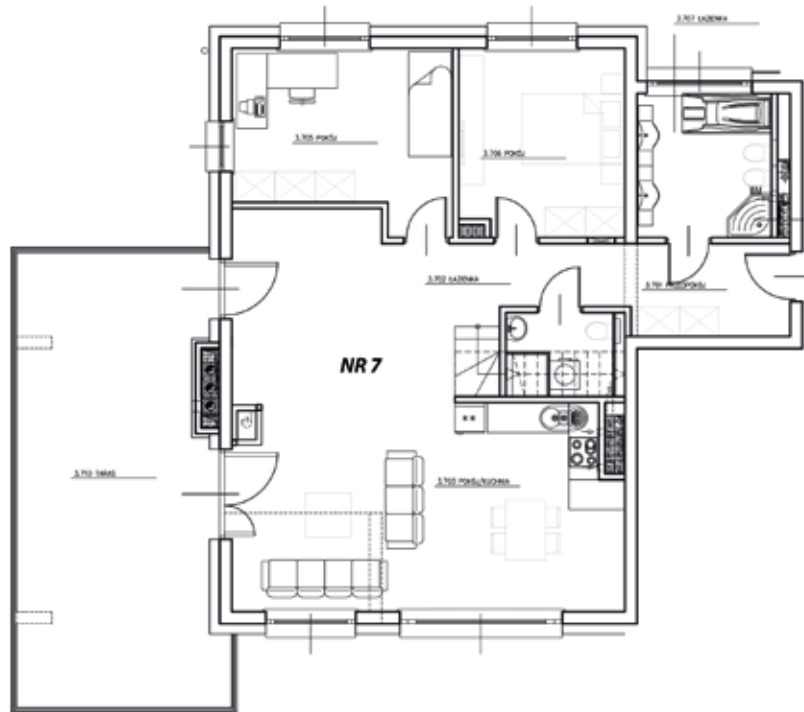

2 PIĘTRO - MIESZKANIE NR 7

2 PIĘTRO - MIESZKANIE NR 7		m ²
3.701	Przedpokój	9,02
3.702	Łazienka	2,99
3.703	Pokój/kuchnia	50,62
3.704	Pokój	14,23
3.705	Pokój	12,11
3.706	Łazienka	7,61
3.707	Pomieszczenie pomocnicze	29,34

Razem: 2 piętro - Mieszkanie nr 7 125,92

3.708	Taras 1	32,76
3.709	Taras 2	37,96
3.710	Taras 3	19,02