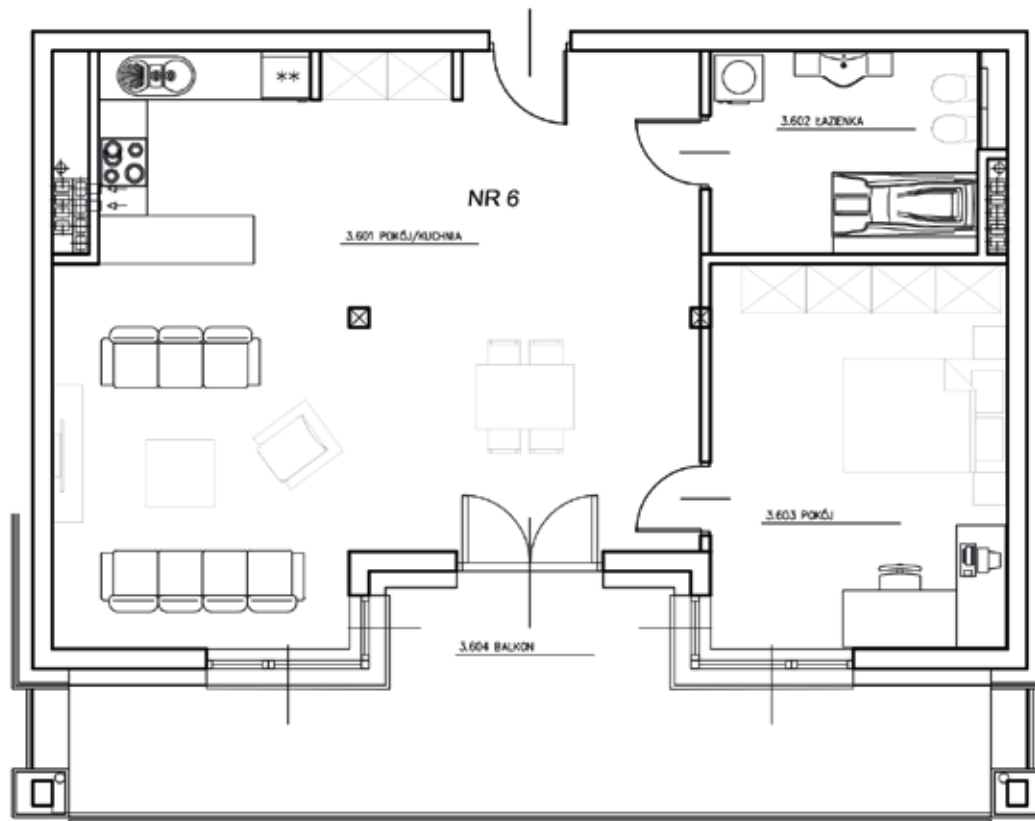

W SERCU
UZDROWISKA

2 PIĘTRO - MIESZKANIE NR 6

2 PIĘTRO - MIESZKANIE NR 6		m ²
3.601	Pokój/kuchnia	51,51
3.602	Łazienka	7,88
3.603	Pokój	16,98

Razem: 2 piętro - Mieszkanie nr 6 **76,37**

3.604	Balkon	20,12
-------	--------	-------