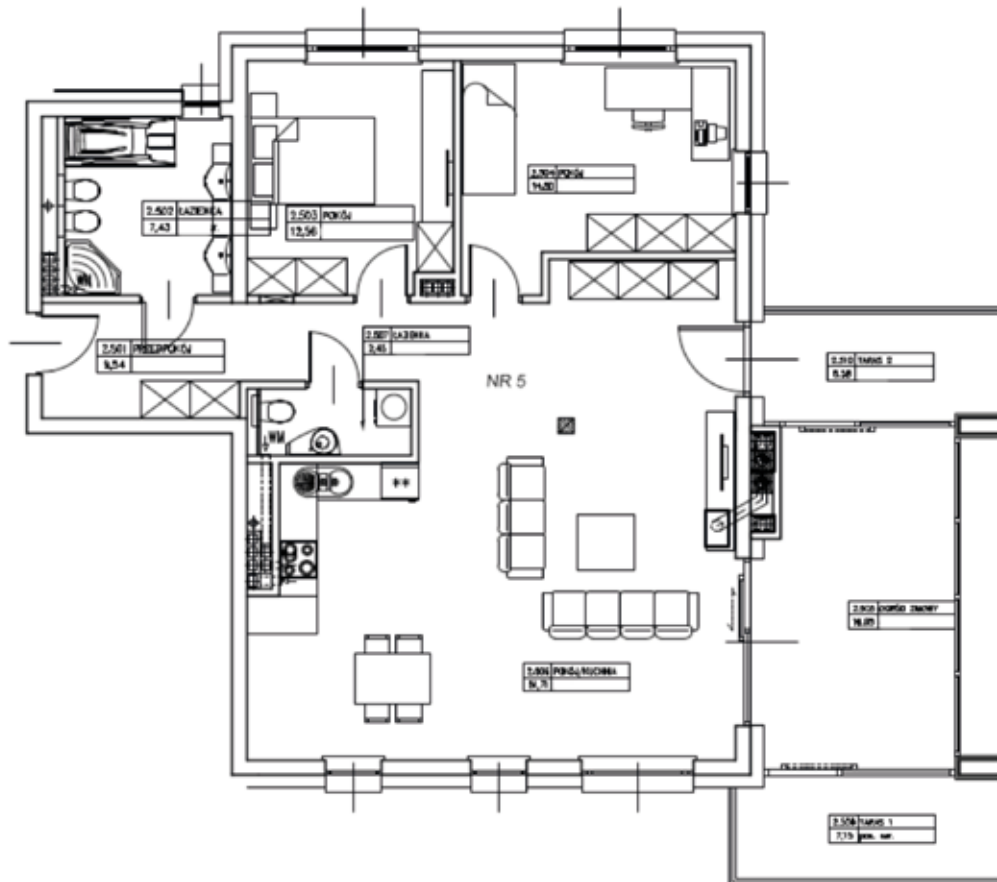

# 1 PIĘTRO - MIESZKANIE NR 5

1 PIĘTRO - MIESZKANIE NR 5		m <sup>2</sup>
2.401	Przedpokój	9,29
2.402	Łazienka	7,64
2.403	Pokój	12,07
2.404	Pokój	14,25
2.405	Ogród zimowy	17,63
2.406	Pokój/kuchnia	51,20
2.407	Łazienka	2,54

**Razem: 1 piętro - Mieszkanie nr 5**    **114,62**

2.408	Taras 1	5,71
2.409	Taras 2	5,69