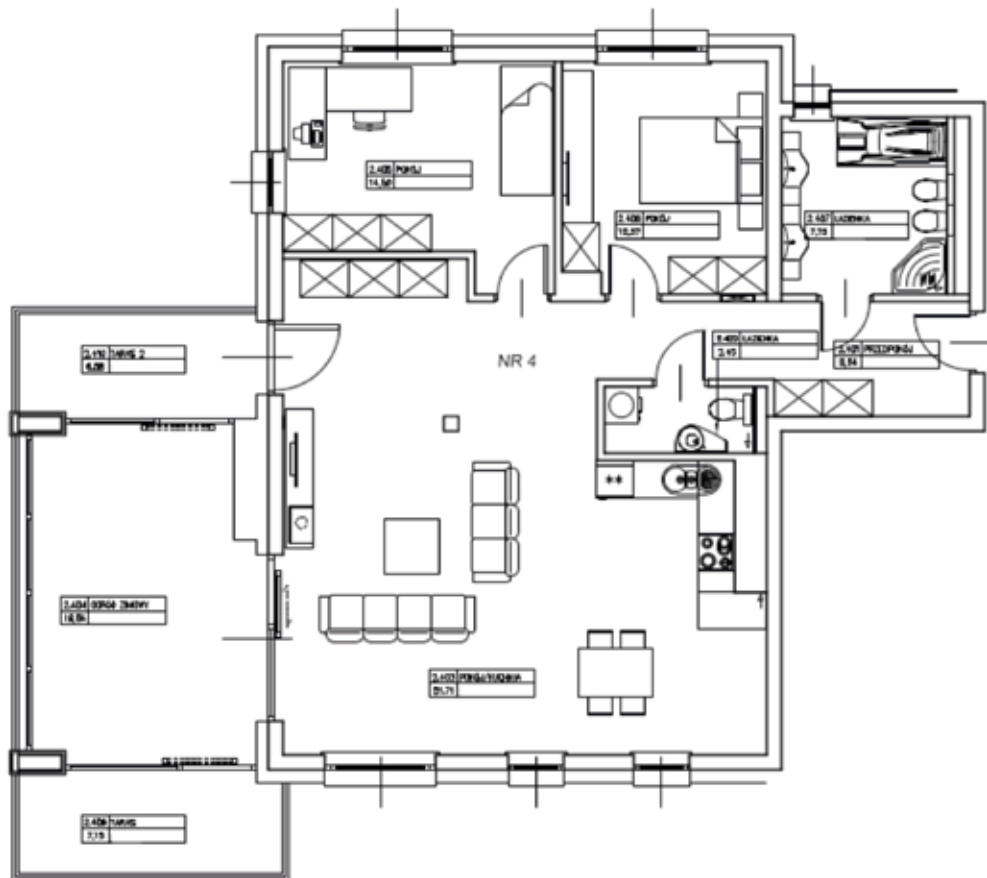

1 PIĘTRO - MIESZKANIE NR 4

1 PIĘTRO - MIESZKANIE NR 4		m ²
2.401	Przedpokój	9,24
2.402	Łazienka	2,4
2.403	Pokój/kuchnia	52,6
2.404	Ogród zimowy	17,54
2.405	Pokój	14,29
2.406	Pokój	12,07
2.407	Łazienka	7,61

Razem: 1 piętro - Mieszkanie nr 4 115,75

2.408	Taras 1	6,16
2.409	Taras 2	5,67