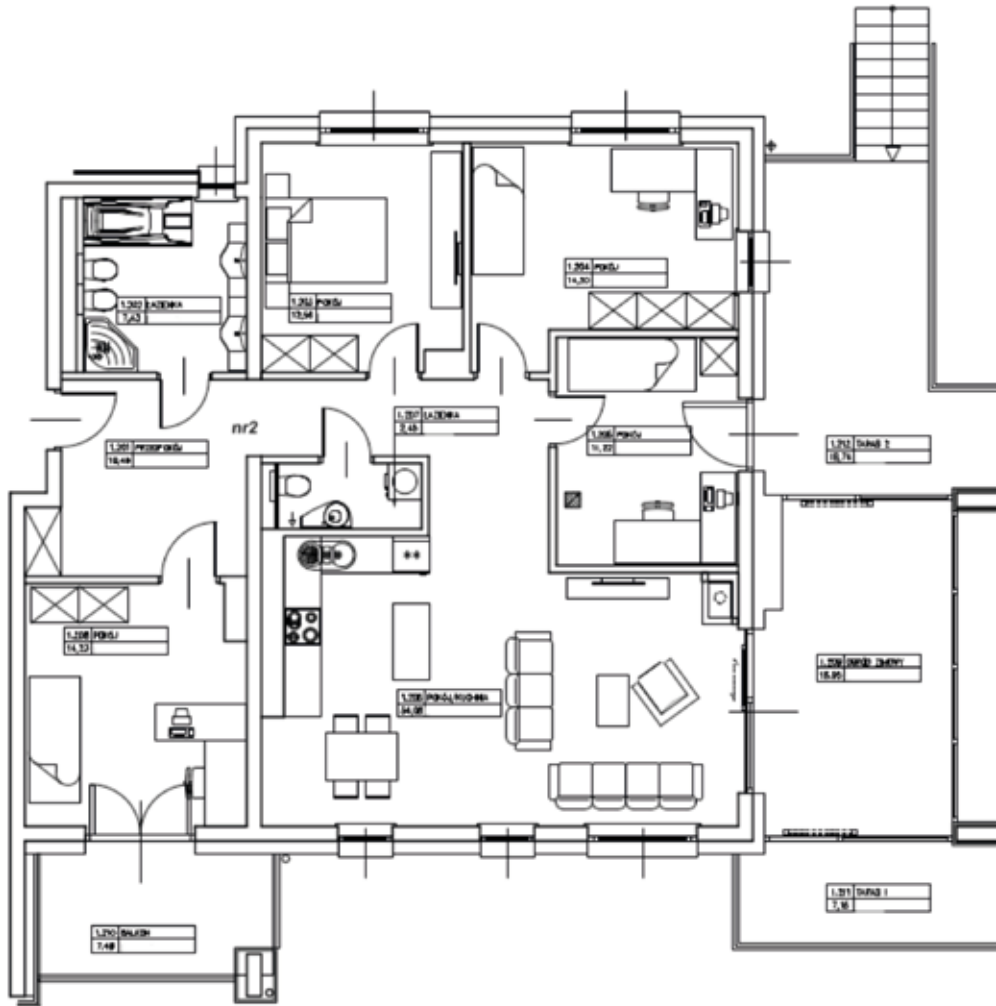

PARTER - MIESZKANIE NR 2

PARTER - MIESZKANIE NR 2		m ²
1.201	Przedpokój	19,04
1.202	Łazienka	7,59
1.203	Pokój	12,11
1.204	Pokój	14,23
1.205	Pokój	11,17
1.206	Pokój/kuchnia	34,36
1.207	Łazienka	2,54
1.208	Pokój	13,80
1.209	Ogród zimowy	17,64

Razem: Parter - Mieszkanie nr 2 132,48

1.210	Balkon	6,97
1.211	Taras 1	6,21
1.212	Taras 2	15,55